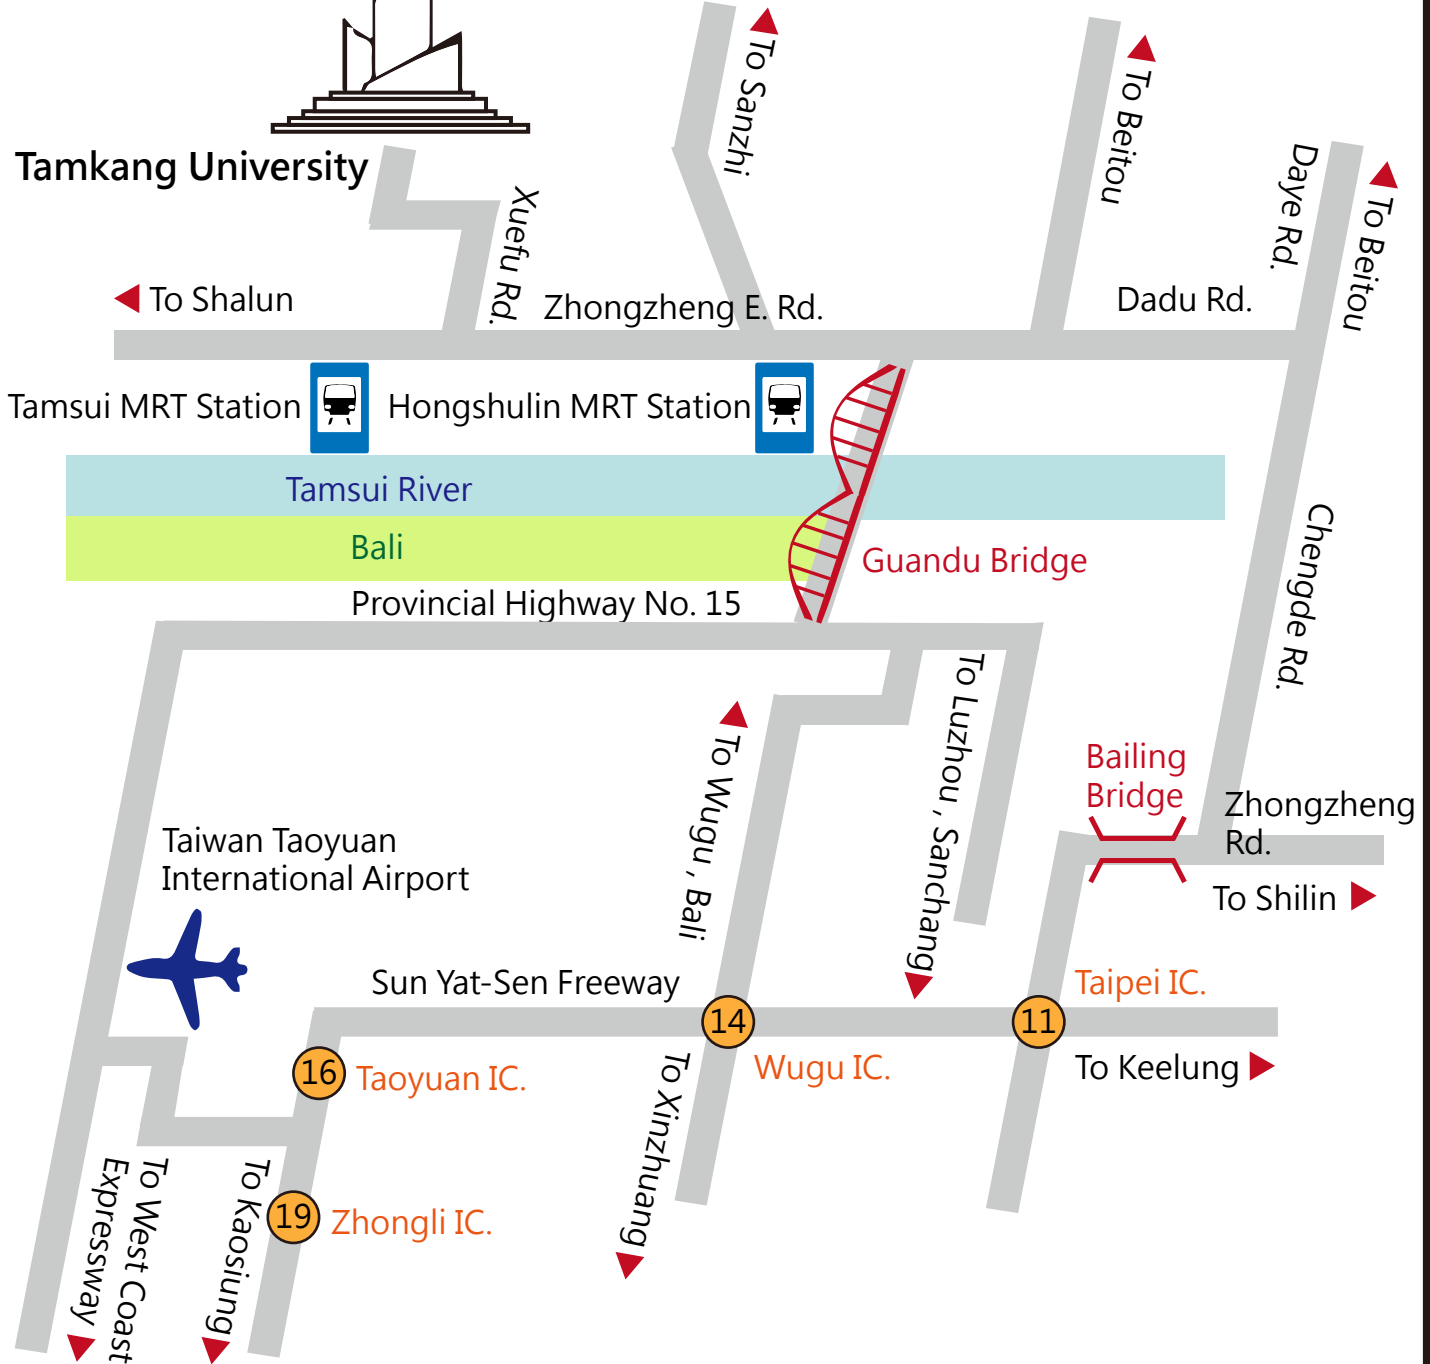

淡水校園高速公路指標

- 國道1號五股交流道-北上出口於(五股 八里)出口下交流道，遵照泰山/新莊號誌指示，沿新五路二段右轉成泰路，接著走龍米路一段，接著上關渡大橋為靠右走，接著走民權路(淡水市區)接中正東路一段，於淡水捷運站前右轉學府路直上淡江大學。
- 國道1號南下於重慶北路出口下交流，走重慶北路四段，叉路處靠左於承德路五段向左轉，沿承德路行至七段接著走民權路(淡水市區)，再走中正東路一段直到淡水捷運站，右轉學府路直上淡江大學。

Tamsui Campus Freeway Map

Tamkang University

Tamshui Campus address: No. 151, Yingzhuang Rd., Tamsui
 Dist., New Taipei City 251301, Taiwan (R.O.C.)
 Tel. : +886-2-26215656