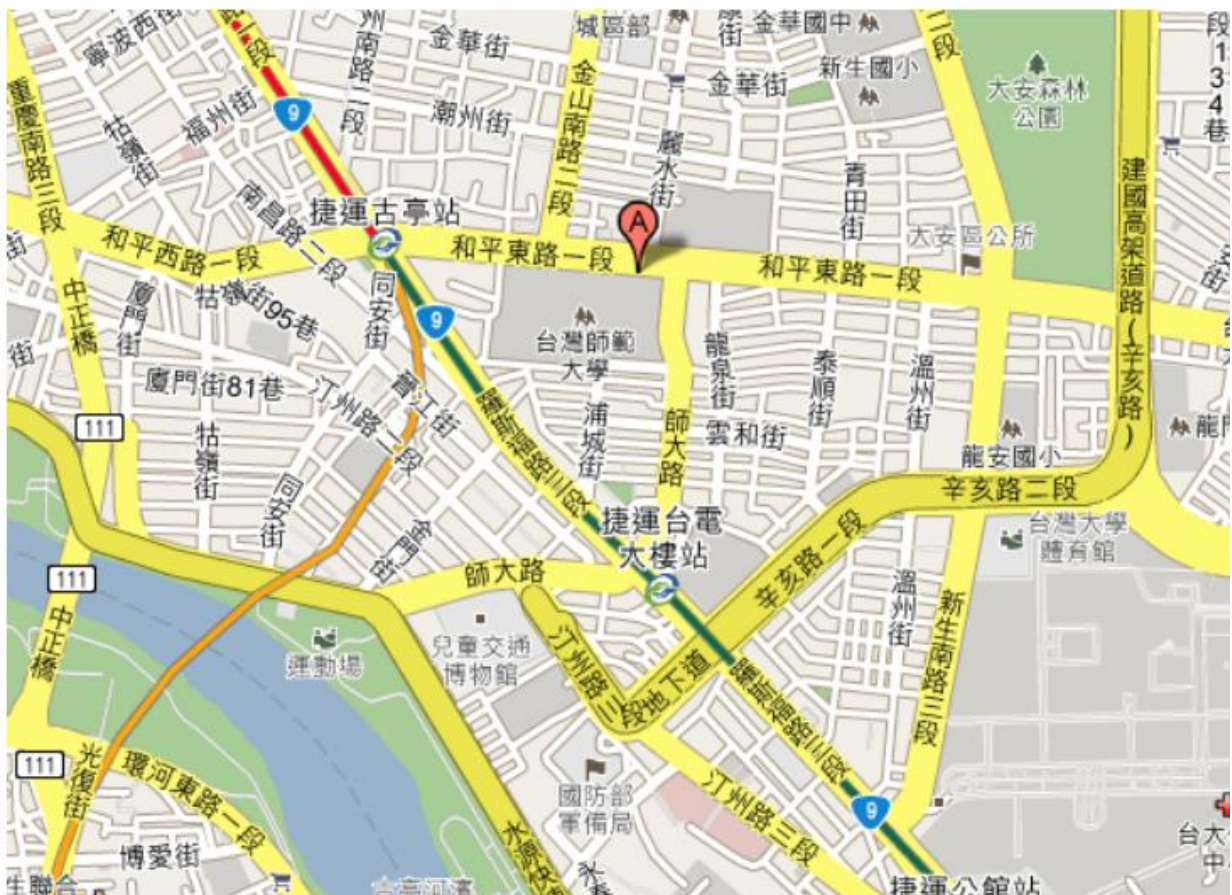

## 國立臺灣師範大學交通路線資訊

### 二、公車路線：

搭乘 18、235、237、278、295、672、907、和平幹線(原 15)至「師大站」或「師大綜合大樓站」

### 三、搭乘捷運：

(一) 『古亭站』4 號出口往和平東路方向，直行約 8 分鐘即可到達。

(二) 『台電大樓站』3 號出口往師大路方向，直行約 8 分鐘即可到達。

### 四、自行開車：

(一) 國道一號:圓山交流道下->建國南北快速道路->右轉和平東路->臺灣師大校本部

(二) 國道三號:木柵交流道->辛亥路->右轉羅斯福路->右轉和平東路->臺灣師大校本部

(三) 安坑交流道->新店環河快速道路->水源快速道路->右轉師大路->臺灣師大校本部

校本部II配置圖