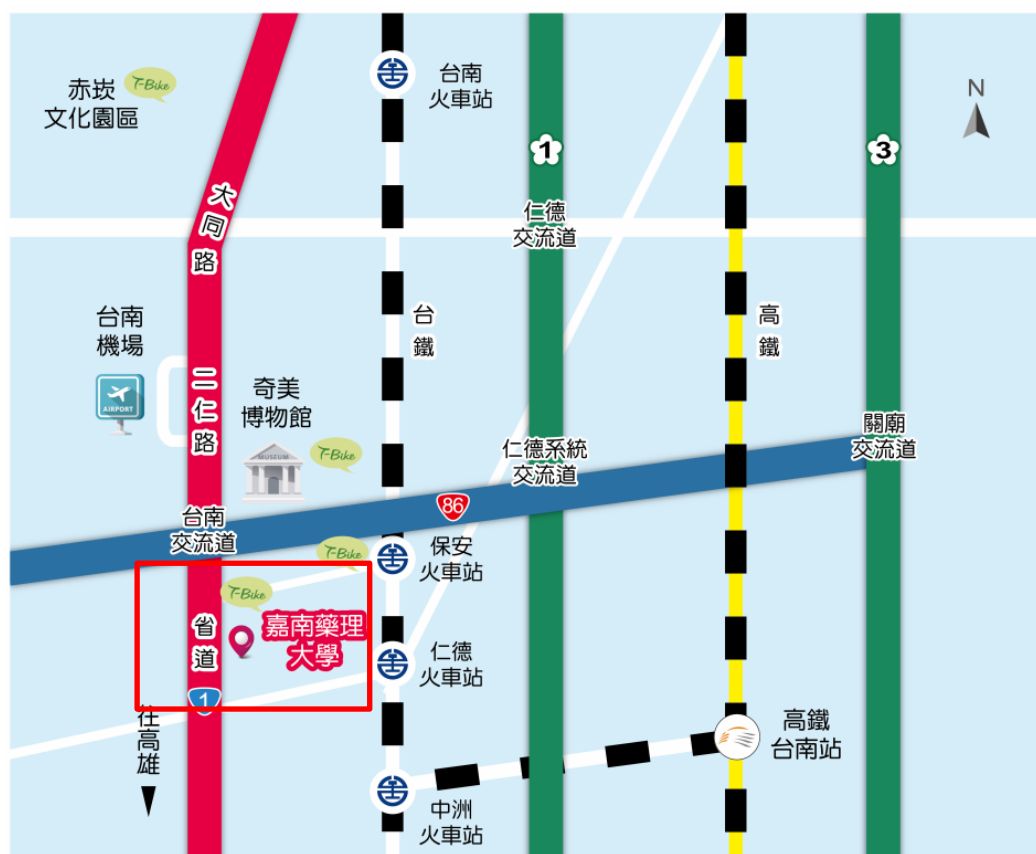

109 年高等教育深耕計畫成果展 - 交通資訊位置圖

【校園地圖】

【交通地圖】

【交通路線】

搭乘高鐵	<ul style="list-style-type: none">• 高鐵臺南站下車，轉臺鐵沙崙線至保安站下車，騎 T-Bike 約 5 分鐘；搭計程車約 3 分鐘至本校。• 高鐵臺南站下車，搭計程車由大潭交流道往西接臺 86 號東西快速道路、臺一線省道約 12 分鐘至本校。
搭乘火車	<ul style="list-style-type: none">• 由臺南火車站南下約 7 分鐘至保安站下車，騎 T-Bike 約 5 分鐘；搭計程車約 3 分鐘至本校。
搭乘客運	<ul style="list-style-type: none">• 臺南市公車 5 號：桂田酒店(永康)⇄ 臺南車站⇄ 臺南航空站⇄ 嘉藥⇄ 大甲里(仁德)• 大臺南公車紅 3：臺南公園站⇄ 臺南航空站⇄ 保安車站⇄ 嘉藥⇄ 臺南高鐵站⇄ 關廟• 高雄客運 239：興達港(高雄)⇄ 茄萣⇄ 嘉藥⇄ 奇美博物館⇄ 臺南航空站⇄ 臺南車站• 高雄客運 8041C：鳳山⇄ 長庚醫院⇄ 岡山⇄ 嘉藥⇄ 茄萣• 高雄客運 8046(A)：高雄車站/左營高鐵站⇄ 岡山⇄ 嘉藥⇄ 臺南車站• 高雄客運公司：http://www.ksbus.com.tw/• 大臺南公車：http://2384.tainan.gov.tw/NewTNBusWeb/• 詳細時刻請洽詢電話：公車動態語音查詢 06-2998484、大臺南幹線公車 06-2230390、高雄客運臺南站 06-2219177、公共運輸處 06-2230330。
自行開車 經省道或 高速公路	<ul style="list-style-type: none">• 由臺南經臺一線省道南下約 20 分鐘即達本校。• 由高雄經臺一線省道北上約 50 分鐘即達本校。• 中山高(國道 1 號)：由仁德系統交流道往西接臺 86 號東西快速道路，至臺南出口下交流道，朝湖內 / 路竹方向南下接臺一線省道約 10 分鐘即達本校。• 南二高(國道 3 號)：由關廟交流道往西接臺 86 號東西快速道路，至臺南出口下交流道，朝湖內 / 路竹方向南下接臺一線省道約 15 分鐘即達本校。