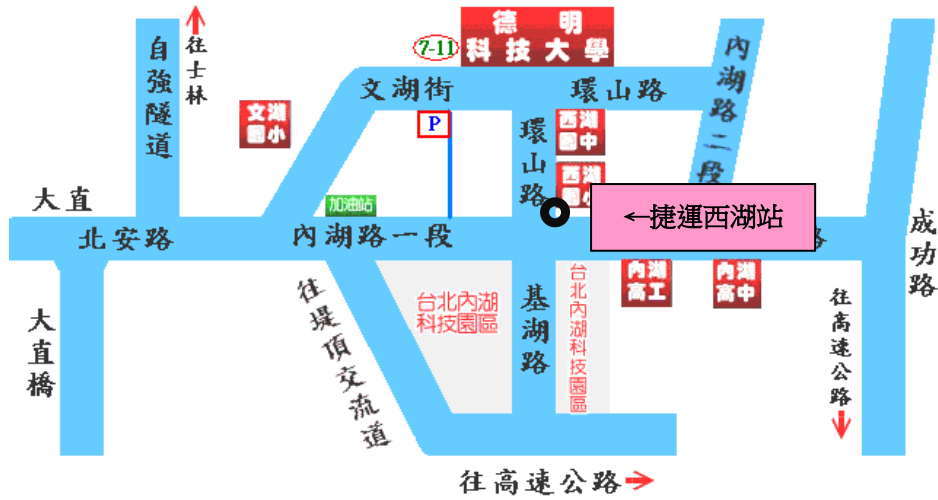

## 校區平面圖及活動會場圖

### 交通資訊

▲搭公車者：在台北火車站可搭乘 247、287 至 **西湖市場站**；在行天宮可搭乘 222、286 至 **西湖市場站**；在士林可搭乘 267、620 至 **西湖市場站** 下車。

在松山車站可搭乘 28 至 **西湖市場站** 下車；在中永和可搭乘 214 至 **西湖國中站** 下車。

▲搭捷運者：在 **松山機場者** 可搭文湖線至 **西湖站**；於 **台北車站** 者可搭載運板南線至 **忠孝復興站**，再換文湖線至 **西湖站**。

▲駕自用車者：經中山高速公路由濱江路交流道下，沿濱江街上大直橋，右轉至北安路、內湖路一段、左轉環山路即達本校。或由堤頂交流道下，往內湖方向右轉港墘路到底再左轉接環山路；或由內湖交流道下後至基湖路直走即達本校。

地址：114 台北市內湖區環山路一段 56 號、網址：<http://www.takming.edu.tw>