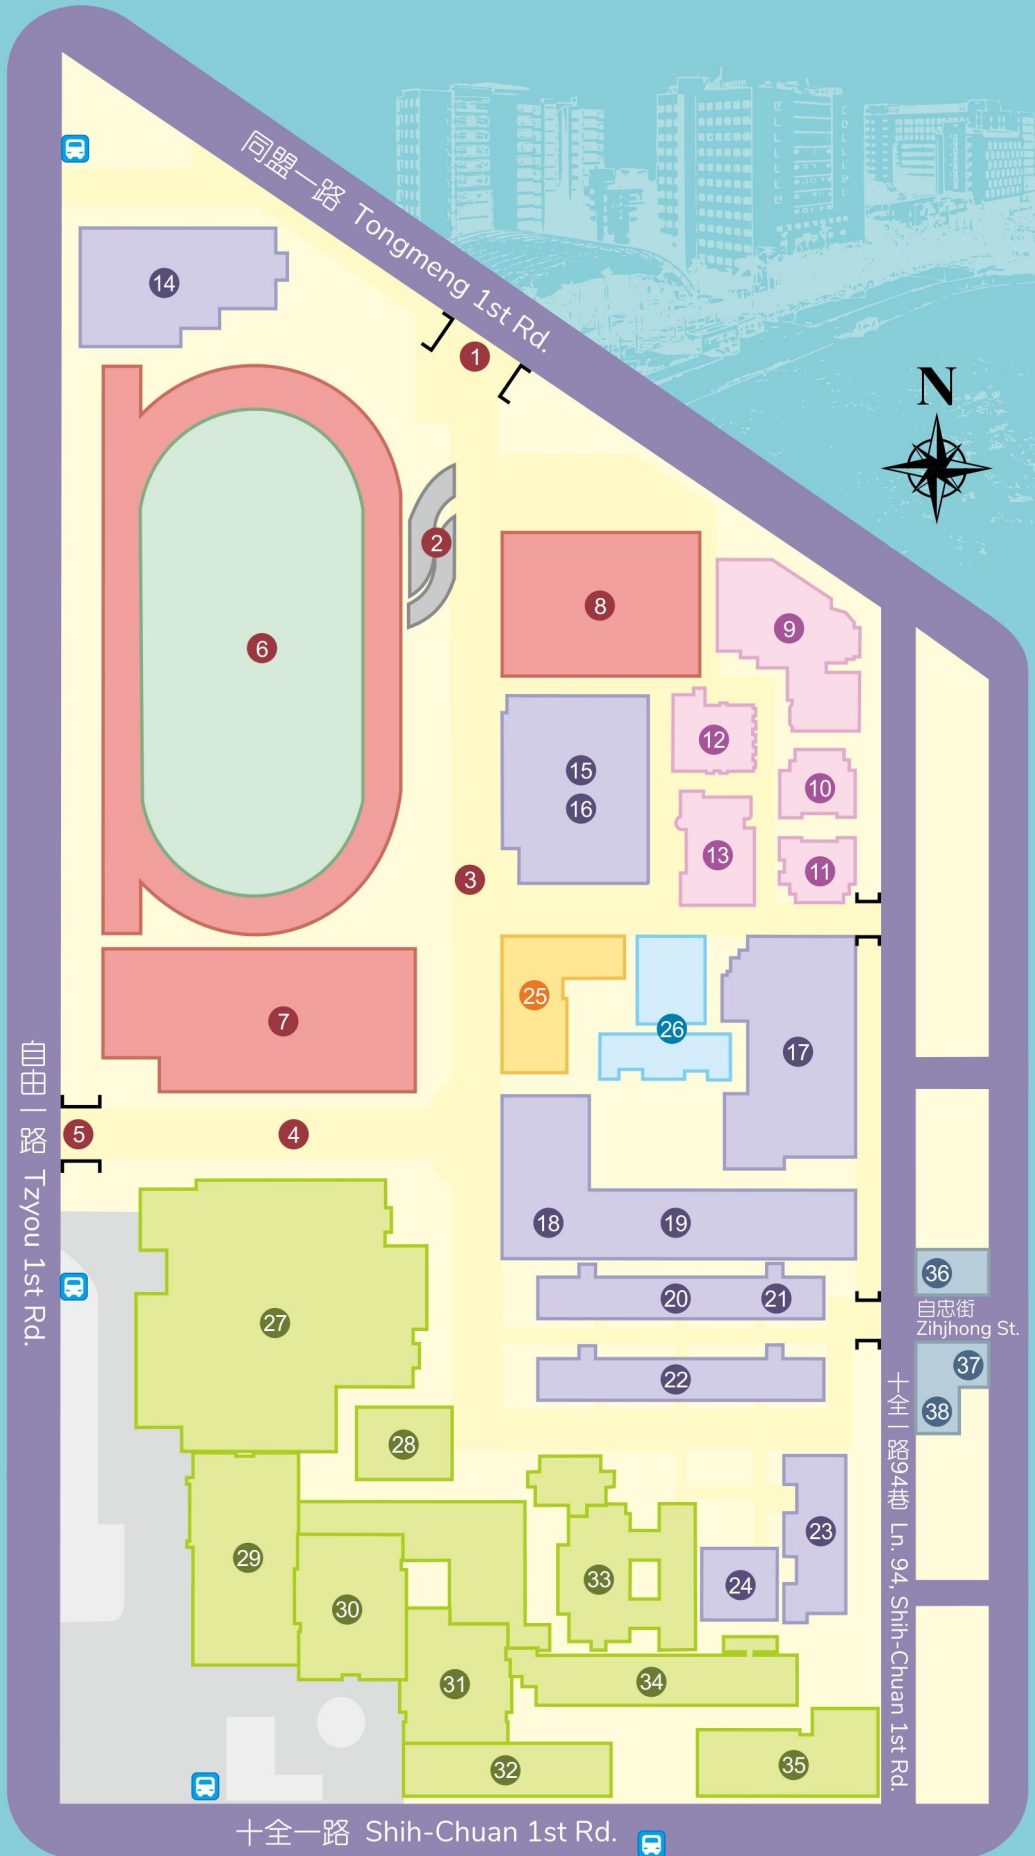

# 高雄醫學大學校園全圖

## Kaohsiung Medical University Campus Map

- 1 同盟路校門  
University Main Gate on Tongmeng Rd.
- 2 地下停車場  
Underground Parking Garage
- 3 史懷哲大道  
Schweitzer Boulevard
- 4 杜聰明大道  
Tsung-Ming Tu Boulevard
- 5 自由路校門  
University Gate on Zihyou Rd.
- 6 運動場  
Sports Field
- 7 網球場  
Tennis Courts
- 8 綜合球場暨集會場  
Multi-purpose Sports Arena
- 9 學生宿舍A館(新館)  
Building A, Student Dormitory
- 10 學生宿舍N館(北館)  
Building N, Student Dormitory
- 11 學生宿舍S館(南館)  
Building S, Student Dormitory
- 12 學生宿舍B館  
Building B, Student Dormitory
- 13 校友會館  
Alumni House
- 14 醫學研究大樓  
Medical Research Building
- 15 第一教學大樓  
First Teaching Building
- 16 高醫國際會議中心/演藝廳  
Performance Hall, KMU International Convention Center
- 17 濟世大樓  
Chi-Shih Building
- 18 高醫國際會議中心 A廳/B廳  
Hall A/Hall B, KMU International Convention Center
- 19 國際學術研究大樓  
International Academic Research Building
- 20 第二棟紀念大樓  
KMU Second Historic Building
- 21 高醫校史暨南臺灣醫療史料館  
Museum of Kaohsiung Medical University  
Historical Archives and Southern Taiwan Medical History
- 22 第一棟紀念大樓  
KMU First Historic Building
- 23 綜合實驗大樓  
Laboratory Complex Building
- 24 高醫國際會議中心/大講堂  
Grand Auditorium, KMU International Convention Center
- 25 勵學大樓  
Li-Hsueh Building
- 26 圖書館  
Library
- 27 啓川大樓  
Building Chi-Chuan
- 28 動力中心  
Power Plant Station
- 29 醫療大樓A棟  
Hospital Building A
- 30 醫療大樓B棟  
Hospital Building B
- 31 醫療大樓C棟  
Hospital Building C
- 32 自強大樓  
Zihciang Building
- 33 醫療大樓西棟  
Hospital Building West Wing
- 34 醫療大樓南棟  
Hospital Building South Wing
- 35 醫學技術大樓  
Medical Technology Building
- 36 附設課後托育中心  
KMU Affiliated After-School Child-Care Center
- 37 附設幼兒園  
KMU Affiliated Kindergarten
- 38 生技教育館  
Biotechnology Laboratory Building