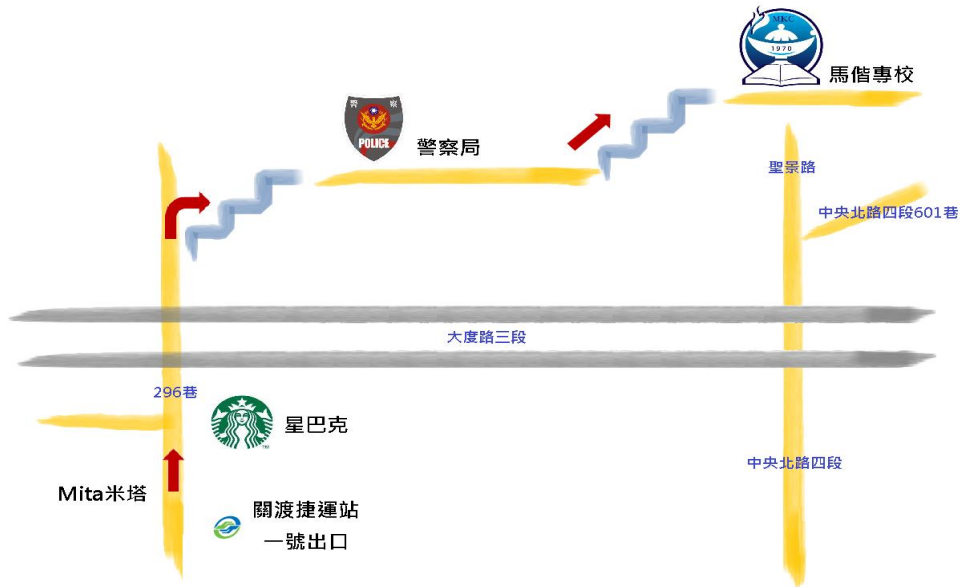

# 馬偕專校-關渡校區交通資訊

## ◎ 步行方式：

捷運淡水線(至關渡站下車) → 1號出口 → 步行10分鐘 → 馬偕專校

## ◎ 搭乘大眾交通運輸工具：

(1)台北火車站→ 捷運淡水線(至關渡站下車)

→ 1號出口→ 接駁公車(大南客運)或步行十分鐘→ 關渡校區

(2)搭乘公車 302、550、756、757、紅23、紅35

→ 關渡站下車步行十分鐘→ 關渡校區