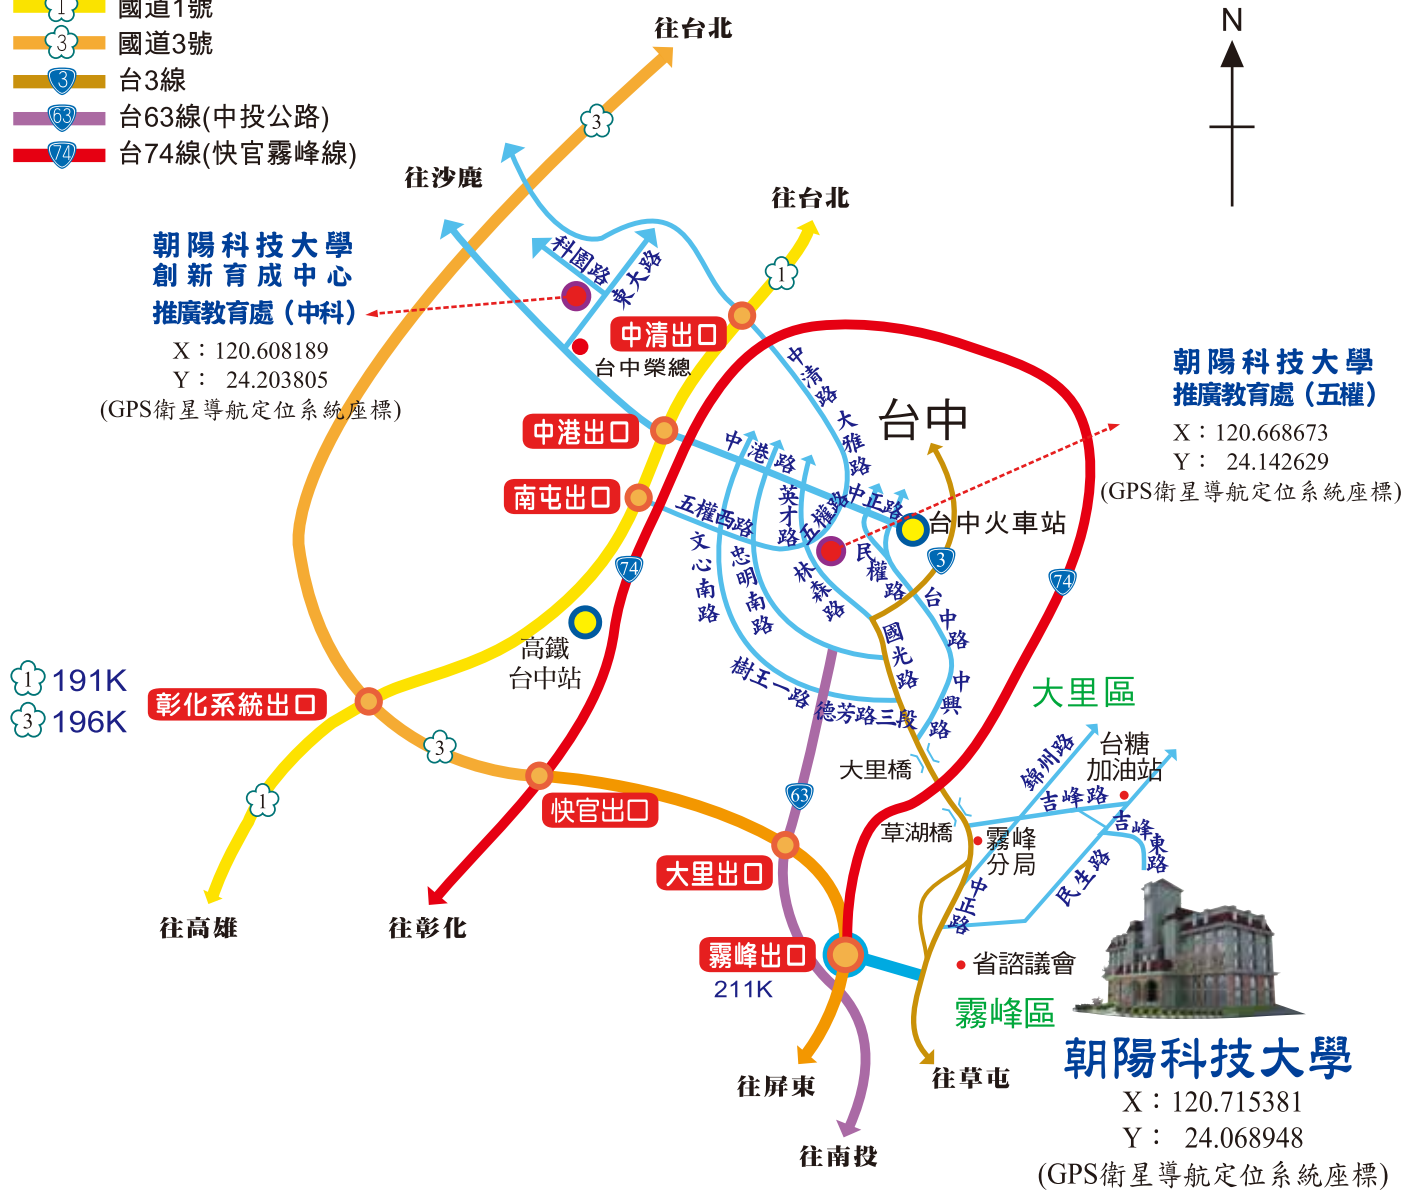

交通示意圖

-  國道1號
-  國道3號
-  台3線
-  台63線(中投公路)
-  台74線(快官霧峰線)

如何到本校

GPS衛星導航定位系統設定輸入座標 X : 120.715381 Y : 24.068948 , 可達本校。

- 自桃園國際機場入境，可搭國光客運、統聯客運 等任何往台中之客運至台中火車站下，轉搭台中客運131路、132路、全航客運158路、四方電巴249路或中台灣客運281路至本校。
- 搭計程車從台中火車站到本校約20分鐘。
- 開車經國道1號  於191公里處彰化系統交流道，接國道3號  往南至211公里處霧峰交流道下，按圖示約8分鐘可達本校。
- 開車經國道3號  211公里處霧峰交流道下，按圖示約8分鐘可達本校。
- 搭乘高鐵由台中站下，經台74線(快官霧峰線)  接國道3號  往南至211公里處霧峰交流道下，約25分鐘抵達本校(全程約21公里)。
- 自高鐵台中站可搭乘台中客運133路、中台灣客運151路及全航客運158路至本校。
- 搭乘台中客運107路、108路、201路、中台灣客運綠3路、50路、四方電巴243路以及東南客運17路至霧峰分局(中正吉峰路口)，轉搭台中客運132路及中台灣客運151路至本校(約2.5公里)。

詳細地址

- | | | |
|-------------------|----------------------|---------------|
| ▪ 朝陽科技大學 | 台中市霧峰區吉峰東路168號 | (04)2332-3000 |
| ▪ 朝陽科技大學創新育成中心 | 台中市西屯區中部科學工業園區科園路21號 | (04)2465-3000 |
| ▪ 朝陽科技大學推廣教育處(中科) | 台中市西屯區中部科學工業園區科園路21號 | (04)2465-3000 |
| ▪ 朝陽科技大學推廣教育處(五權) | 台中市西區五權路2-3號4樓 | (04)2221-1088 |