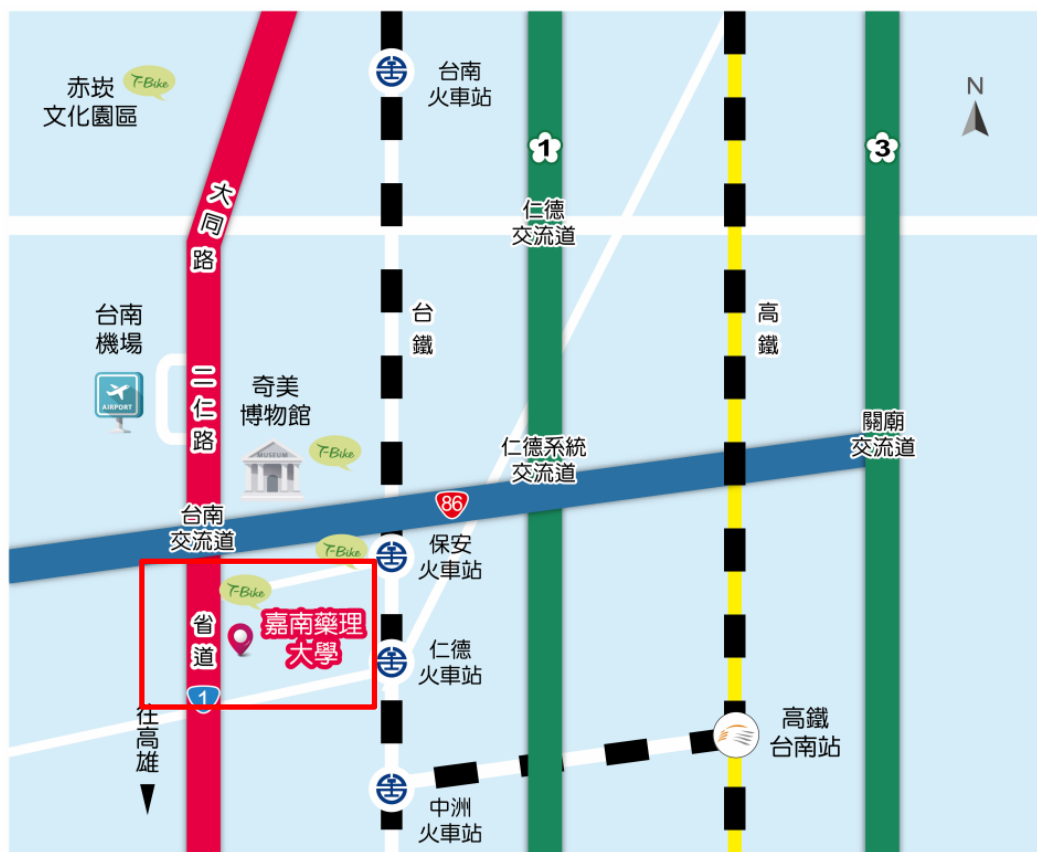

# 113 年高等教育深耕計畫成果展 - 交通資訊位置圖

## 【校園地圖】

## 【交通地圖】

## 【交通路線】

搭乘高鐵	<ul style="list-style-type: none"><li>• 高鐵臺南站下車，轉臺鐵沙崙線至保安站下車，騎 U-Bike 約 5 分鐘；搭計程車約 3 分鐘至本校。</li><li>• 高鐵臺南站下車，搭計程車由大潭交流道往西接臺 86 號東西快速道路、臺一線省道約 12 分鐘至本校。</li></ul>
搭乘火車	<ul style="list-style-type: none"><li>• 由臺南火車站南下約 7 分鐘至保安站下車，騎 U-Bike 約 5 分鐘；搭計程車約 3 分鐘至本校。</li></ul>
搭乘客運	<ul style="list-style-type: none"><li>• 臺南市公車 5 號：桂田酒店(永康)⇨ 臺南車站⇨ 臺南航空站⇨ 嘉藥⇨ 大甲里(仁德)</li><li>• 大臺南公車紅 3：臺南公園站⇨ 臺南航空站⇨ 保安車站⇨ 嘉藥⇨ 臺南高鐵站⇨ 關廟</li><li>• 高雄客運 239：興達港(高雄)⇨ 茄苳⇨ 嘉藥⇨ 奇美博物館⇨ 臺南航空站⇨ 臺南車站</li><li>• 高雄客運 8041C：鳳山⇨ 長庚醫院⇨ 岡山⇨ 嘉藥⇨ 茄苳</li><li>• 高雄客運 8046(A)：高雄車站/左營高鐵站⇨ 岡山⇨ 嘉藥⇨ 臺南車站</li><li>• 高雄客運公司：<a href="http://www.ksbus.com.tw/">http://www.ksbus.com.tw/</a></li><li>• 大臺南公車：<a href="http://2384.tainan.gov.tw/NewTNBusWeb/">http://2384.tainan.gov.tw/NewTNBusWeb/</a></li><li>• 詳細時刻請洽詢電話：公車動態語音查詢 06-2998484、大臺南幹線公車 06-2230390、高雄客運臺南站 06-2219177、公共運輸處 06-2230330。</li></ul>
自行開車 經省道或 高速公路	<ul style="list-style-type: none"><li>• 由臺南經臺一線省道南下約 20 分鐘即達本校。</li><li>• 由高雄經臺一線省道北上約 50 分鐘即達本校。</li><li>• 中山高(國道 1 號)：由仁德系統交流道往西接臺 86 號東西快速道路，至臺南出口下交流道，朝湖內 / 路竹方向南下接臺一線省道約 10 分鐘即達本校。</li><li>• 南二高(國道 3 號)：由關廟交流道往西接臺 86 號東西快速道路，至臺南出口下交流道，朝湖內 / 路竹方向南下接臺一線省道約 15 分鐘即達本校。</li></ul>