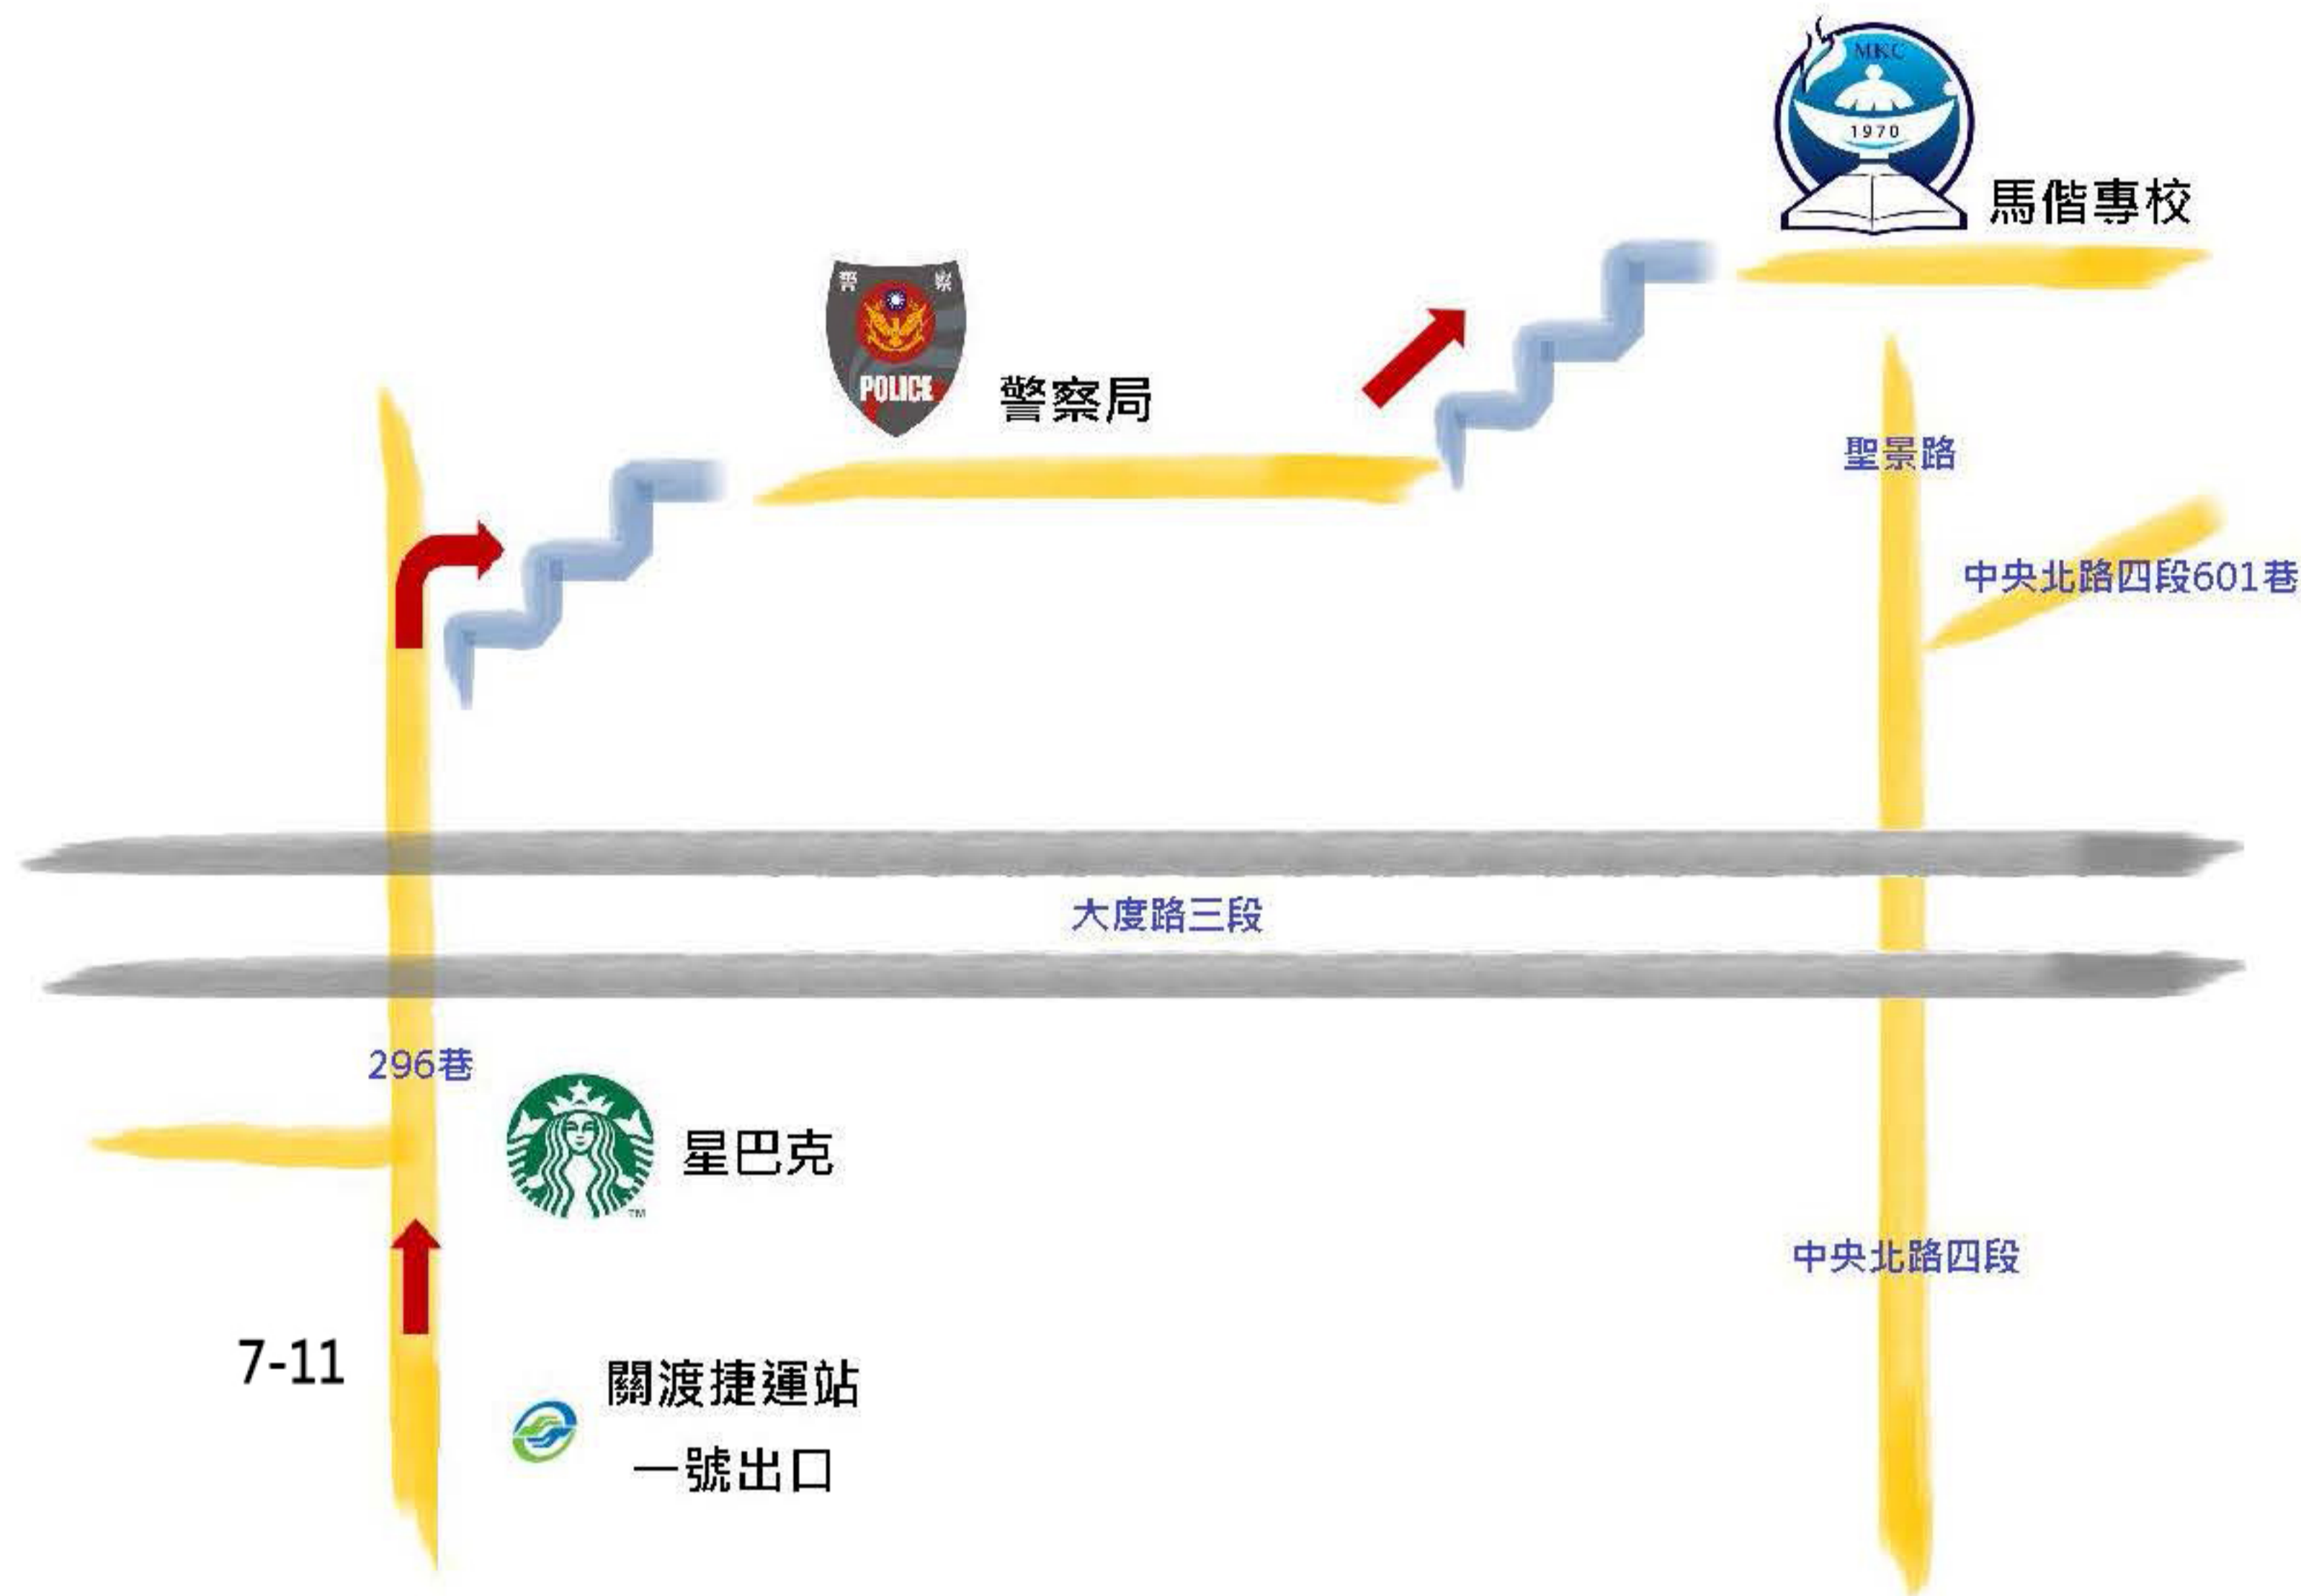

馬偕專校-關渡校區交通資訊

◎ 步行方式：

捷運淡水線(至**關渡站**下車) → **1號出口** → 步行10分鐘 → 馬偕專校

◎ 搭乘大眾交通運輸工具：

(1)台北火車站→ 捷運淡水線(至關渡站下車)

→ 1號出口→ 接駁公車(大南客運)或步行十分鐘→ 關渡校區

(2)搭乘公車 302、550、756、757、紅23、紅35

→ 關渡站下車步行十分鐘→ 關渡校區