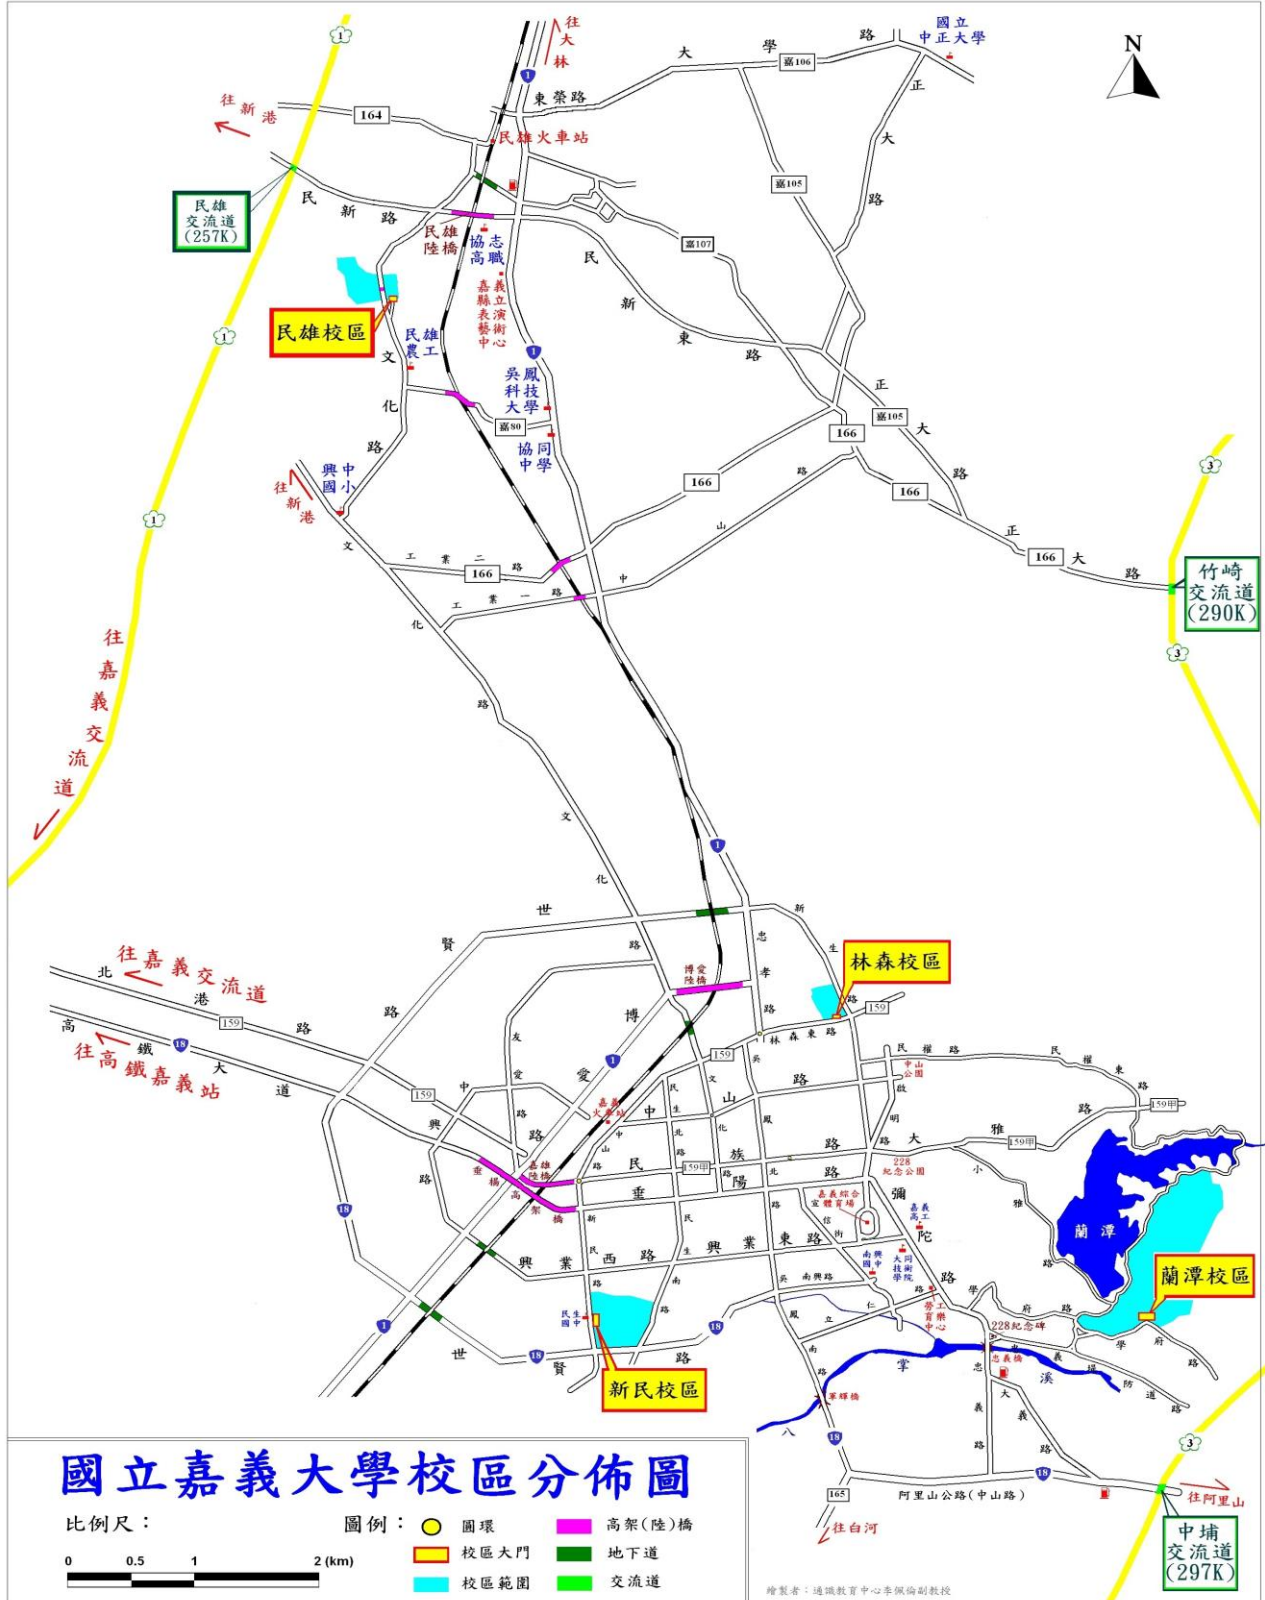

交通資訊及展場位置圖

學校地址：

民雄校區-嘉義縣民雄鄉文隆村 85 號；蘭潭校區-嘉義市東區學府路 300 號

一、自行開車

(一)民雄校區：

- 1.【國道一號】於 257-民雄出口下交流道，往民雄方向進入民新路(縣道 164)→文化路(嘉 81)右轉→循路標即可抵達民雄校區。
- 2.【國道三號】於民雄/竹崎下交流道進入縣道 166→正大路→民雄交流道聯絡道(往國道一號民雄交流道)→過民雄陸橋→下橋後即文化路(嘉 81)左轉→循路標即可抵達民雄校區。
- 3.省道(台 1 線)

(1)南下：由省道(台 1 線)大林南下至民雄建國路二段與縣道 164 延伸線(民新路)路口右轉→過民雄陸橋→下橋後即文化路(嘉 81)左轉→循路標即可抵達民雄校區。

(2)北上：由省道(台 1 線)嘉義北上至民雄建國路二段協同中學旁邊(嘉 80)左轉→文化路(嘉 81)右轉→循路標即可抵達民雄校區。

(二)蘭潭校區：

- 1.【國道一號】於 264-嘉義出口下交流道，往嘉義方向行駛進入北港路→世賢路二段右轉→高鐵大道左轉→經垂楊大橋進入垂楊路→彌陀路→至忠義橋即左轉進入八掌溪防汛道路→循路標即可抵達蘭潭校區。
- 2.【國道三號】於 297-中埔出口下交流道，往嘉義(市區)方向行駛→大義路右轉→過忠義橋即右轉進入八掌溪防汛道路→循路標即可抵達蘭潭校區。

二、校內位置

(一)民雄校區：

(二) 蘭潭校區：